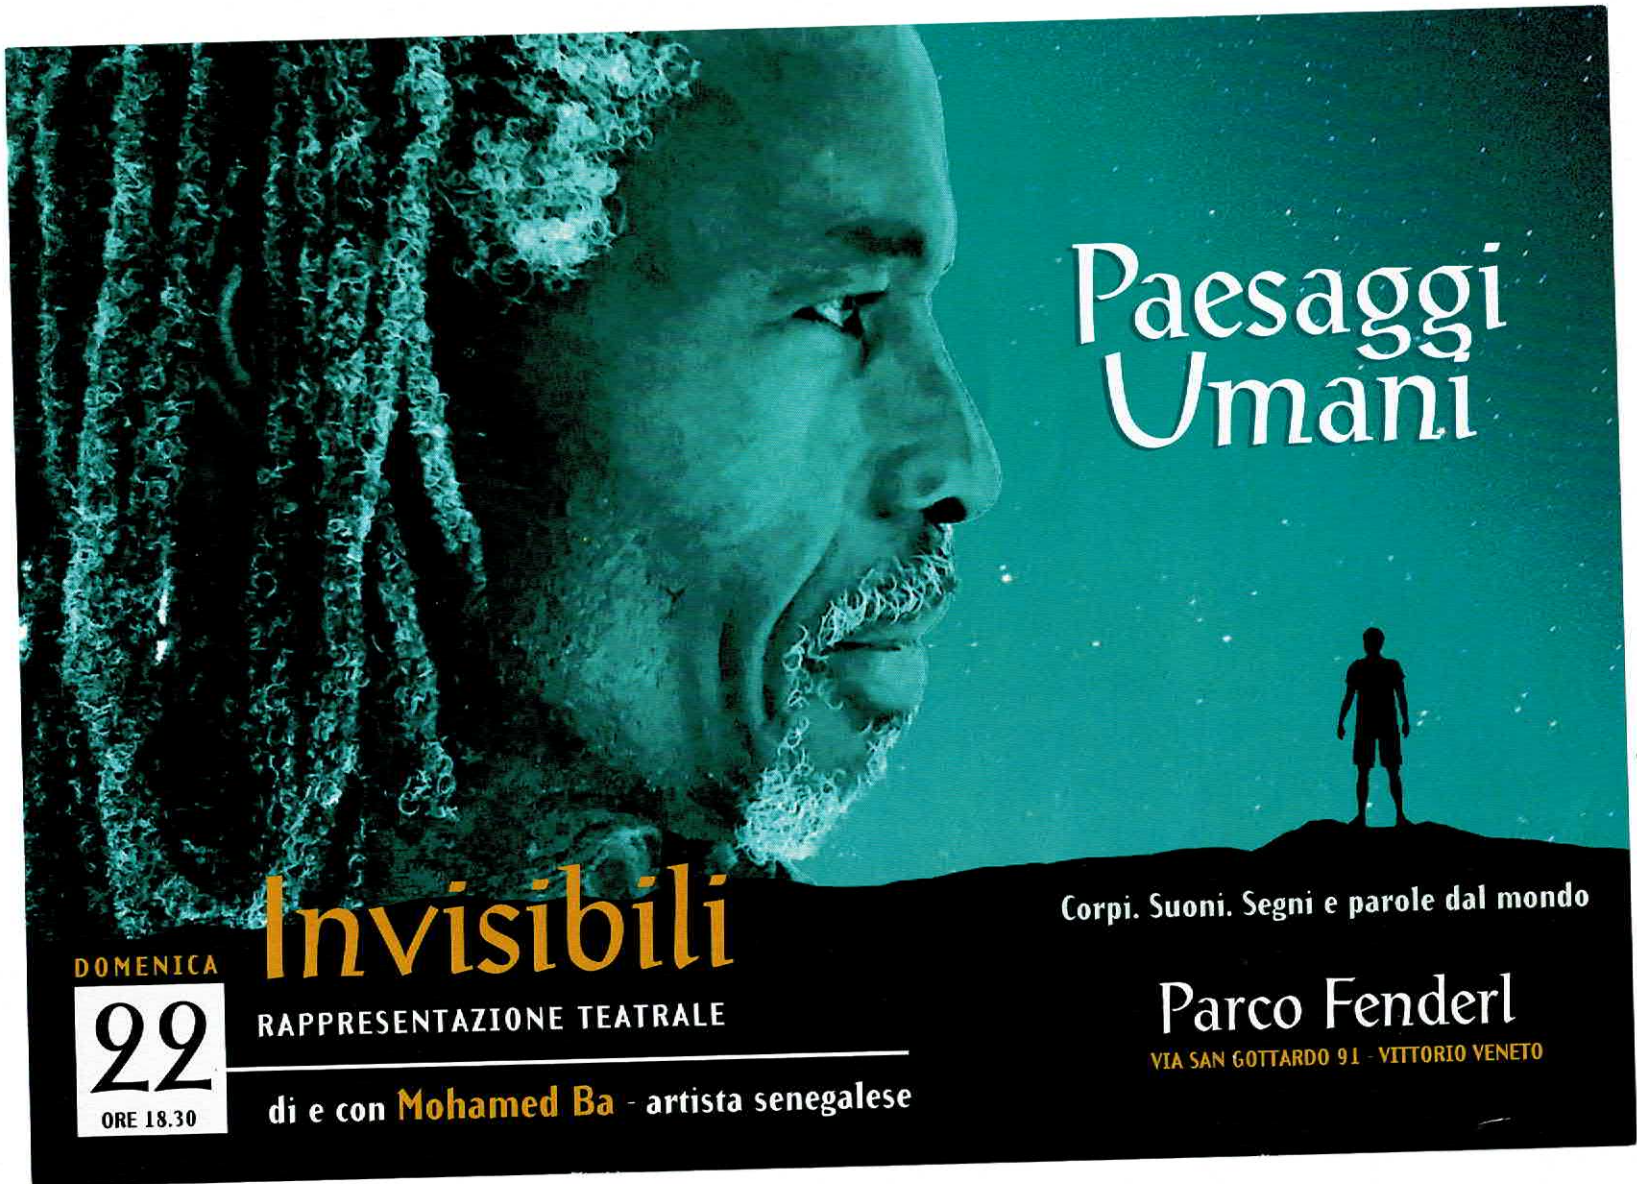

Paesaggi Umani

Invisibili

DOMENICA

22

ORE 18.30

RAPPRESENTAZIONE TEATRALE

di e con **Mohamed Ba** - artista senegalese

Corpi. Suoni. Segni e parole dal mondo

Parco Fenderl

VIA SAN GOTTARDO 91 - VITTORIO VENETO